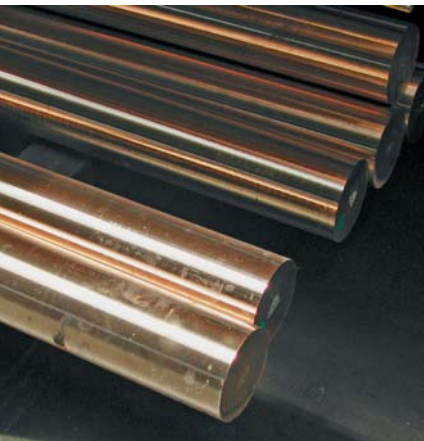

FERRO – CENTRUM OSTRAVA
Plynární 18
702 00 Ostrava-Přívov

Zveme všechny podnikatele, řemeslníky, chataře a kutily k nákupu do našeho obchodního domu, kde nabízíme:

HUTNÍ MATERIÁL

- tyče kruhové, ploché, čtvercové, šestihranné
- tyče tvaru I, U, L, T
- tyče žebírkové a síta do betonu
- plechy, trubky, profily uzavřené a otevřené

HUTNÍ DRUHOVÝROBKY

- dráty, pletiva, tkaniny, rošty, řetězy, lana, svař. síta

NEŽELEZNÉ KOVY

- výrobky z hliníku, mosazi, mědi

SPOJOVACÍ MATERIÁL

- velký výběr samoobslužným prodejem

SVAŘOVACÍ PŘÍDAVNÉ MATERIÁLY